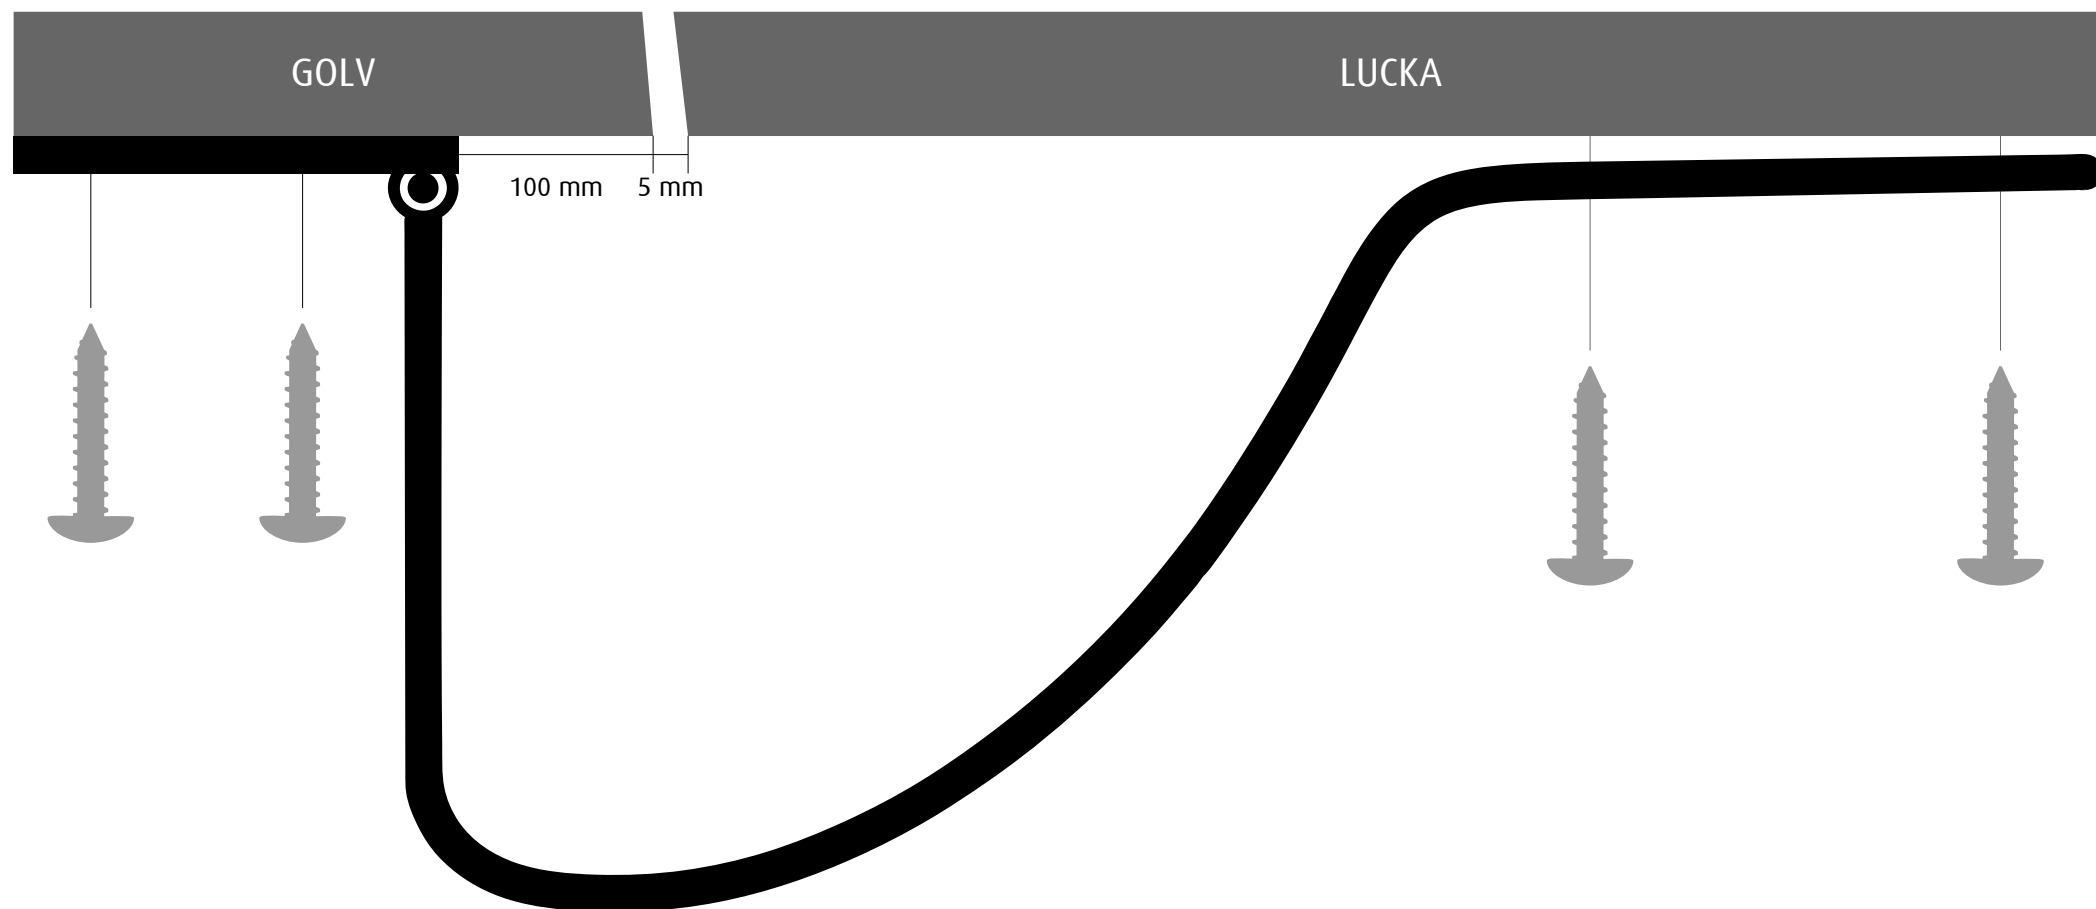

### Luckfäste

Totallängd: 380 mm

Bågens höjd: 160 mm (där golvets tjocklek ska passa in)

Bredd: 35 mm

Materialtjocklek: 8 mm

Invändig diameter hylsa: 10 mm

Längd hylsa: 35 mm

Diameter skruvhål: 7 mm

### Golvfäste

Längd: 100 mm

Bredd: 30 mm

Materialtjocklek: 6 mm

Längd pinne: 80 mm

Diameter skruvhål: 7 mm

Produkten innehåller 2 st luckfästen & 2 st golvfästen.

**ALJO SMIDE**  
Noggrannhet & Leveranssäkerhet

# Monteringsexempel